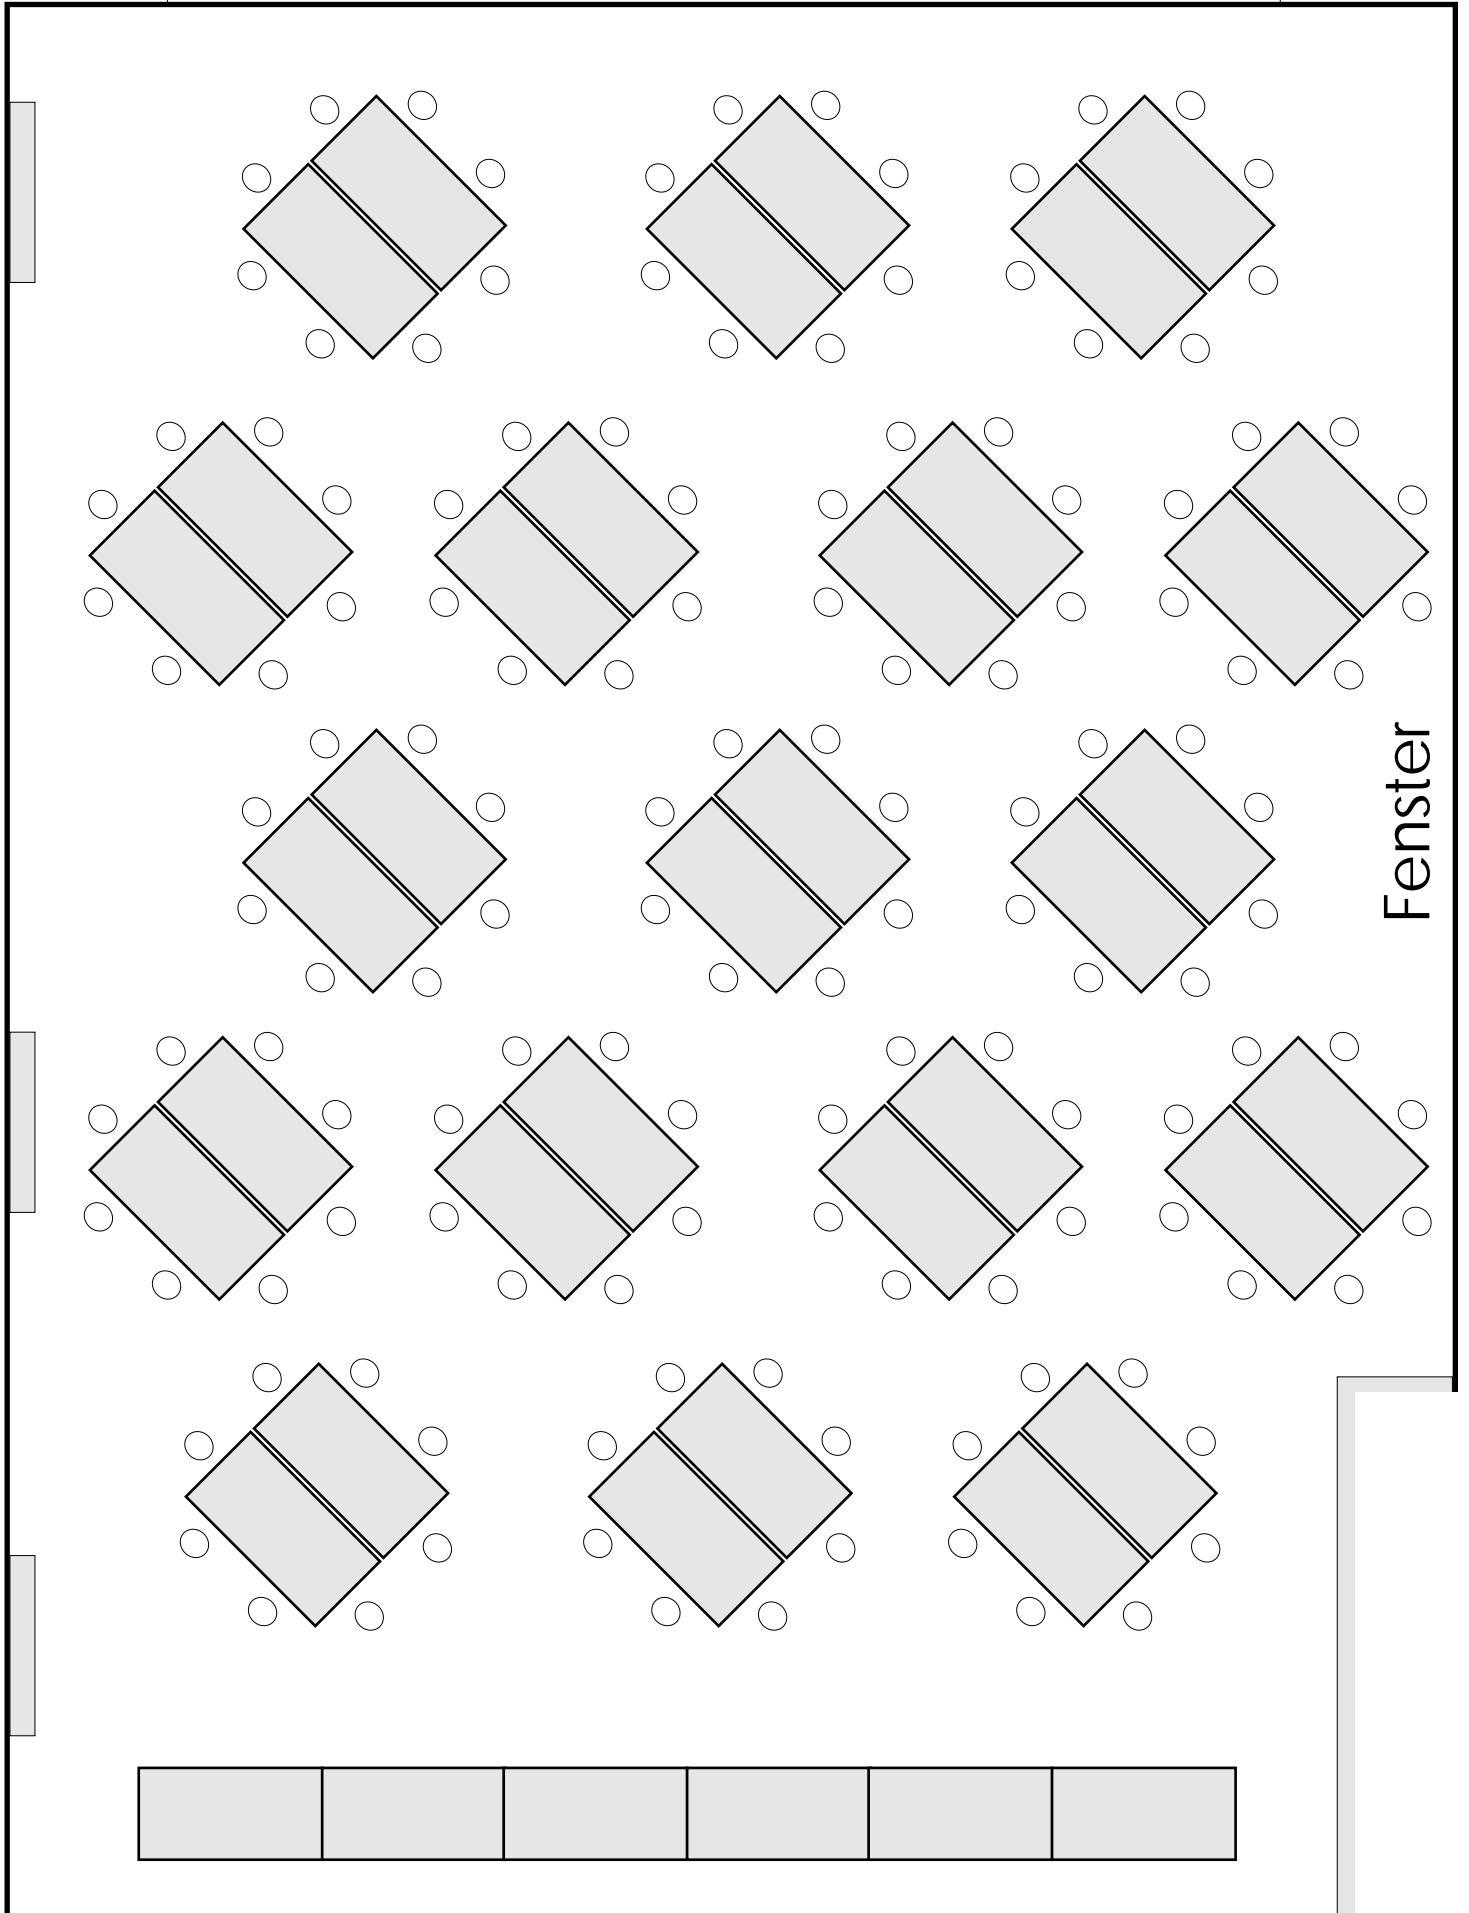

BÜHNE

Einzelstische 180 Plätze + Präsidium

BÜHNE

11 Stühle (verkettet)

11 Stühle (verkettet)

9 Reihen

9 Reihen

6 Reihen

6 Reihen

Blocktische
und
Buffet /

BÜHNE

BÜHNE

Parlamentarisch - 108 Plätze

BÜHNE

120 Plätze + 88 Pl. Empore

max. 264 Plätze + 88 Plätze auf der Empore

BÜHNE

pro Reihe bis 22 Stühle - ohne Mittelgang

bis 12 Reihen

+ 88 Plätze
auf der Empore

BÜHNE

2 x 11 Stühle (vekettet)

bis 12 Reihen

+ 88 Plätze auf der Empore

BÜHNE

288 Plätze + 88 Pl. Empore

max. 264 Plätze + 88 Plätze auf der Empore

BÜHNE

2 x 11 Stühle - mit Mittelgang

bis 12 Reihen

+ 88 Plätze
auf der Empore

BÜHNE