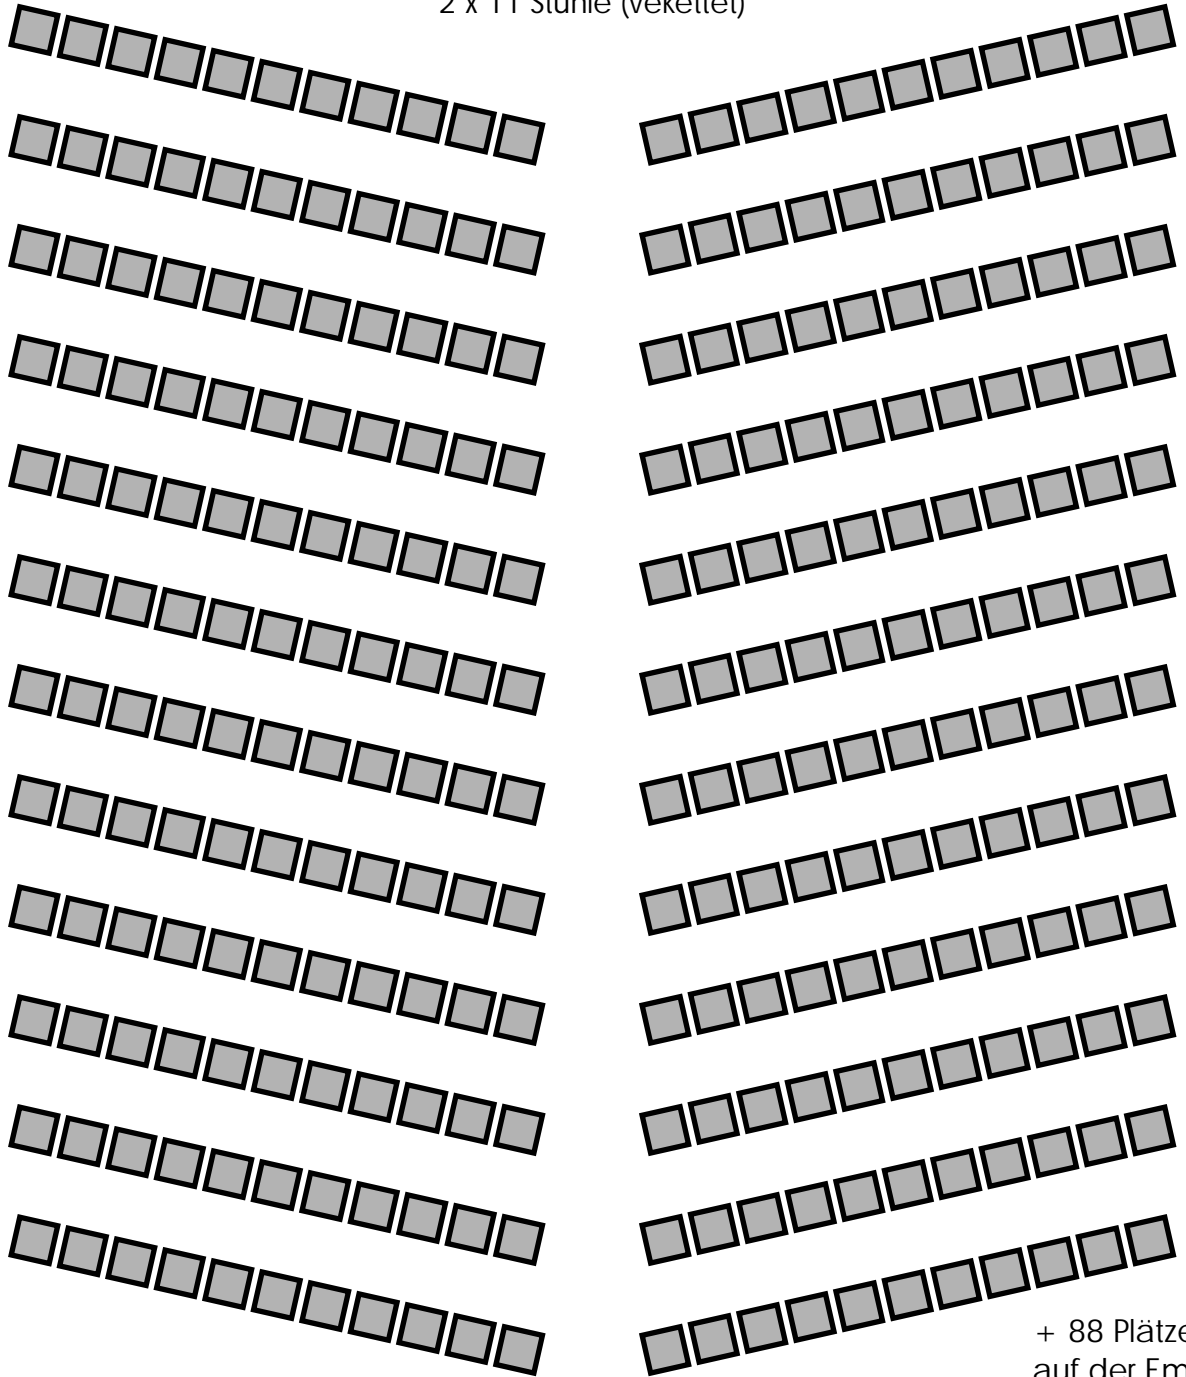

BÜHNE

Einzelstische 180 Plätze + Präsidium

BÜHNE

11 Stühle (verkettet)

11 Stühle (verkettet)

9 Reihen

9 Reihen

6 Reihen

6 Reihen

Blocktische
und
Buffet /

BÜHNE

BÜHNE

Parlamentarisch - 108 Plätze

BÜHNE

120 Plätze + 88 Pl. Empore

max. 264 Plätze + 88 Plätze auf der Empore

BÜHNE

pro Reihe bis 22 Stühle - ohne Mittelgang

bis 12 Reihen

+ 88 Plätze
auf der Empore

BÜHNE

2 x 11 Stühle (vekettet)

bis 12 Reihen

+ 88 Plätze auf der Empore

BÜHNE

288 Plätze + 88 Pl. Empore

max. 264 Plätze + 88 Plätze auf der Empore

BÜHNE

2 x 11 Stühle - mit Mittelgang

bis 12 Reihen

+ 88 Plätze
auf der Empore

BÜHNE