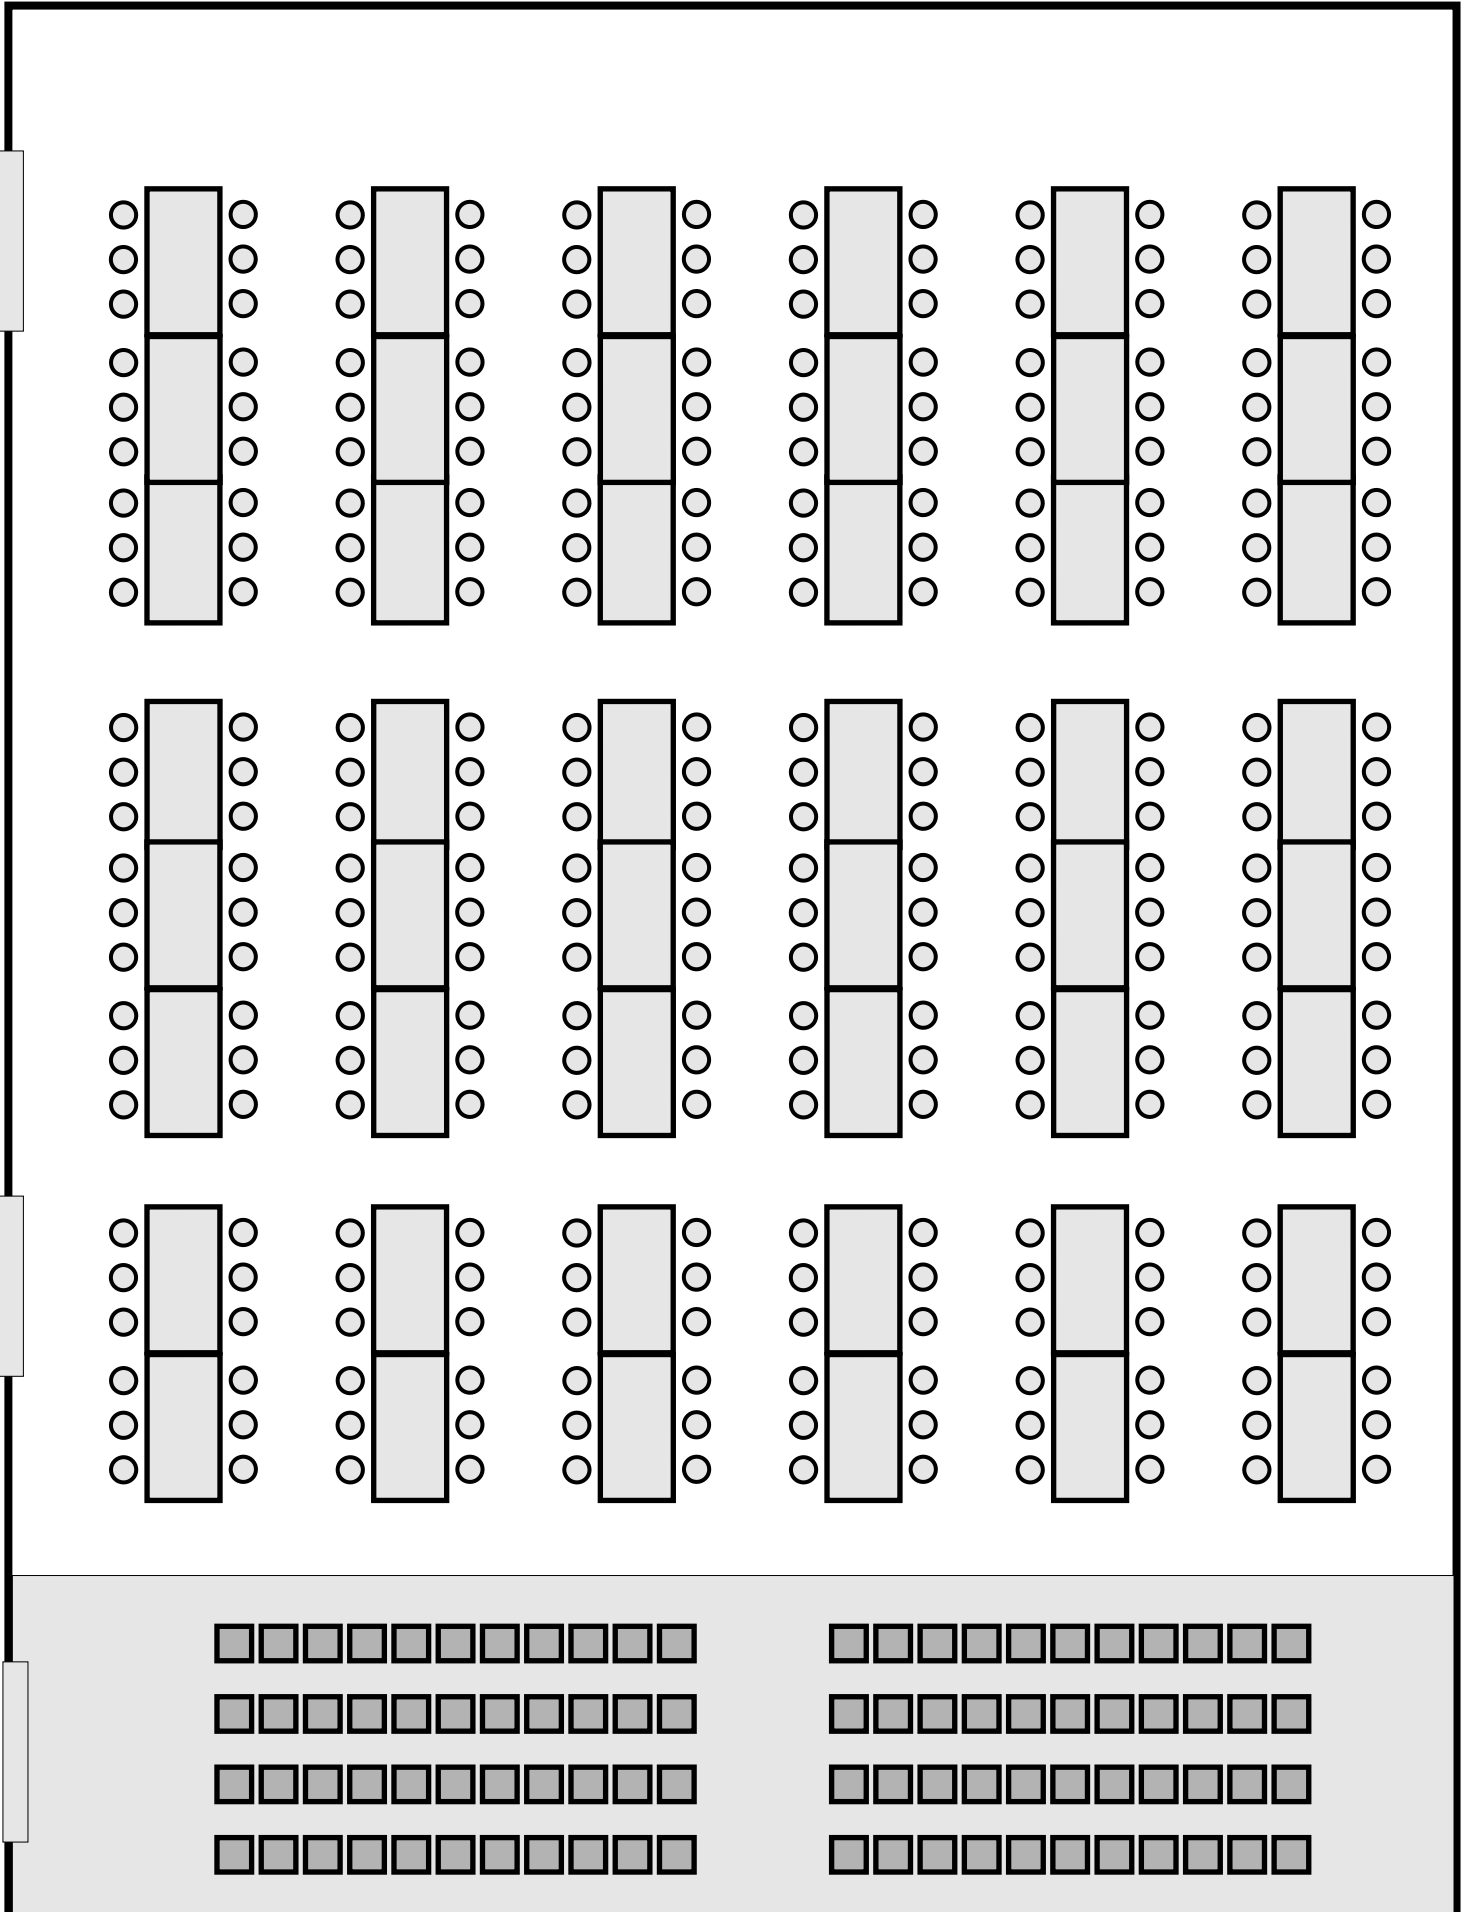

BÜHNE

288 Plätze + 88 Pl. Empore